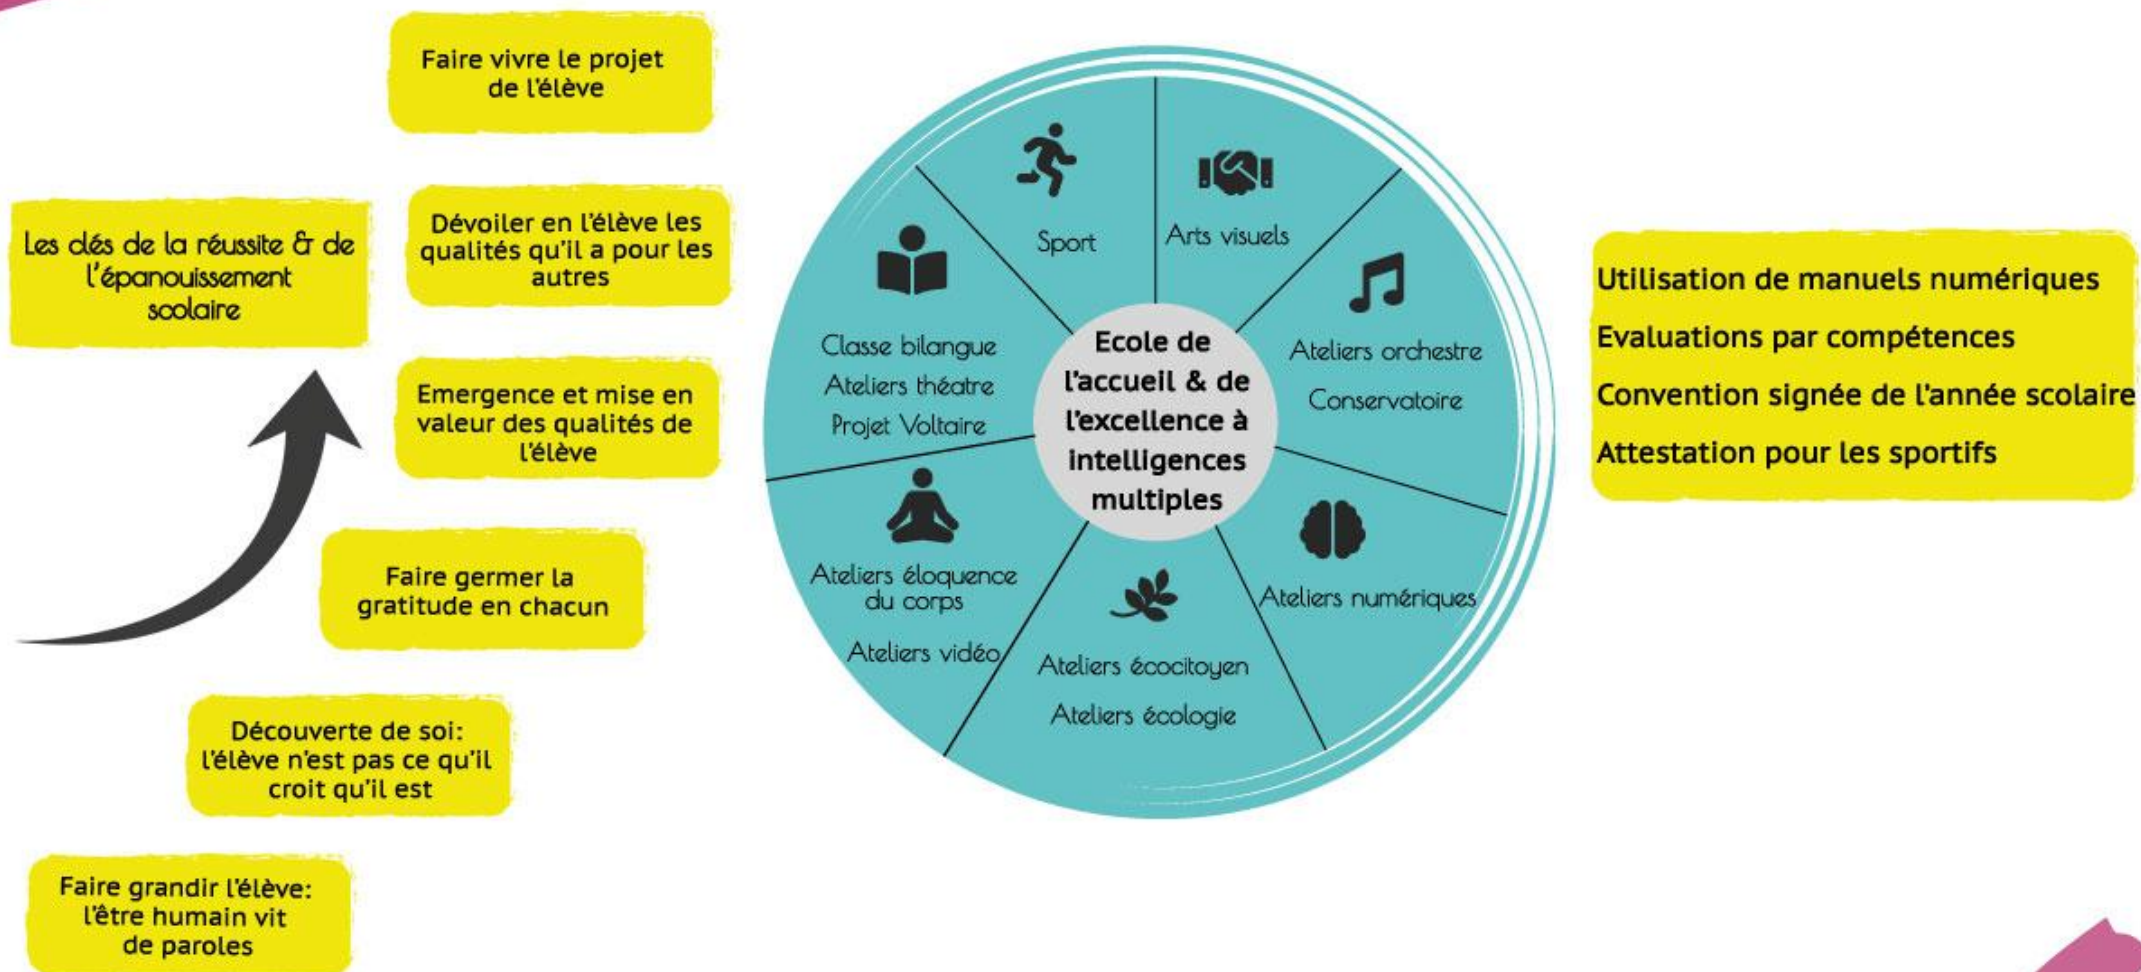

Nous savons accueillir l'élève
et l'accompagner

Nous proposons des horaires aménagés permettant la pratique
d'activités sportives, musicales, culturelles ou artistiques en
partenariat avec des clubs sportifs, des conservatoires etc ...

Aussi, nous proposons des ateliers thématiques ou transversaux
numériques et culturels.

« Eduquer, c'est rallumer l'intérêt de se connaître mieux soi-même, les autres et le monde. L'enfant n'est pas un vase qu'on remplit, mais un feu qu'on allume. » Montaigne