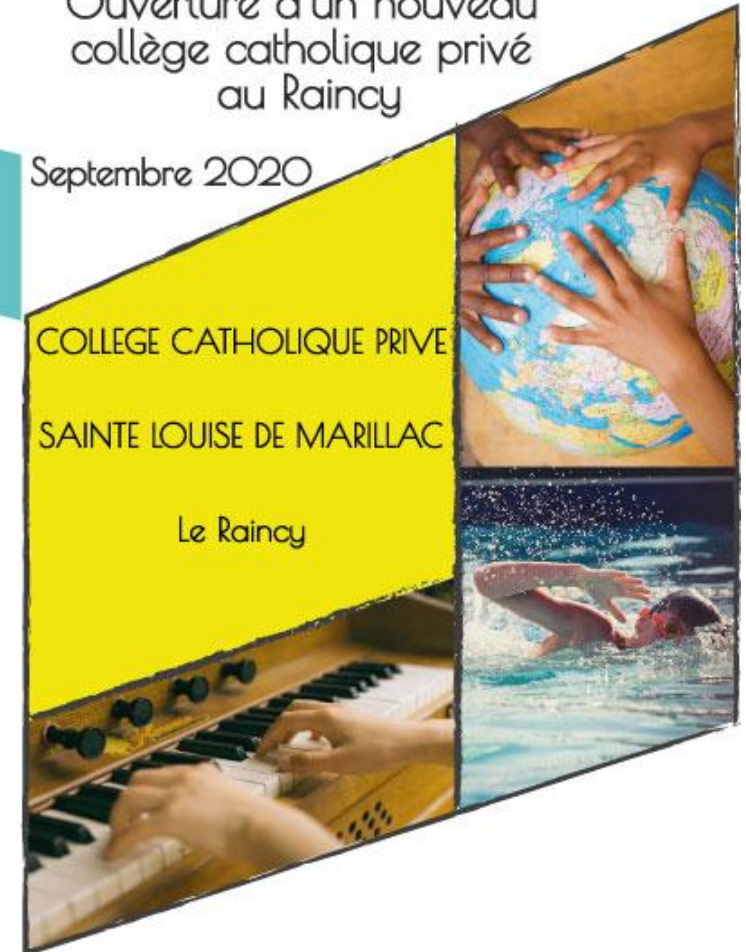

GROUPE SCOLAIRE
Sainte Louise de Marillac

Ouverture d'un nouveau
collège catholique privé
au Raincy

Septembre 2020

COLLEGE CATHOLIQUE PRIVE

SAINTE LOUISE DE MARILLAC

Le Raincy

Ecole de l'accueil et de l'excellence
à intelligences multiples